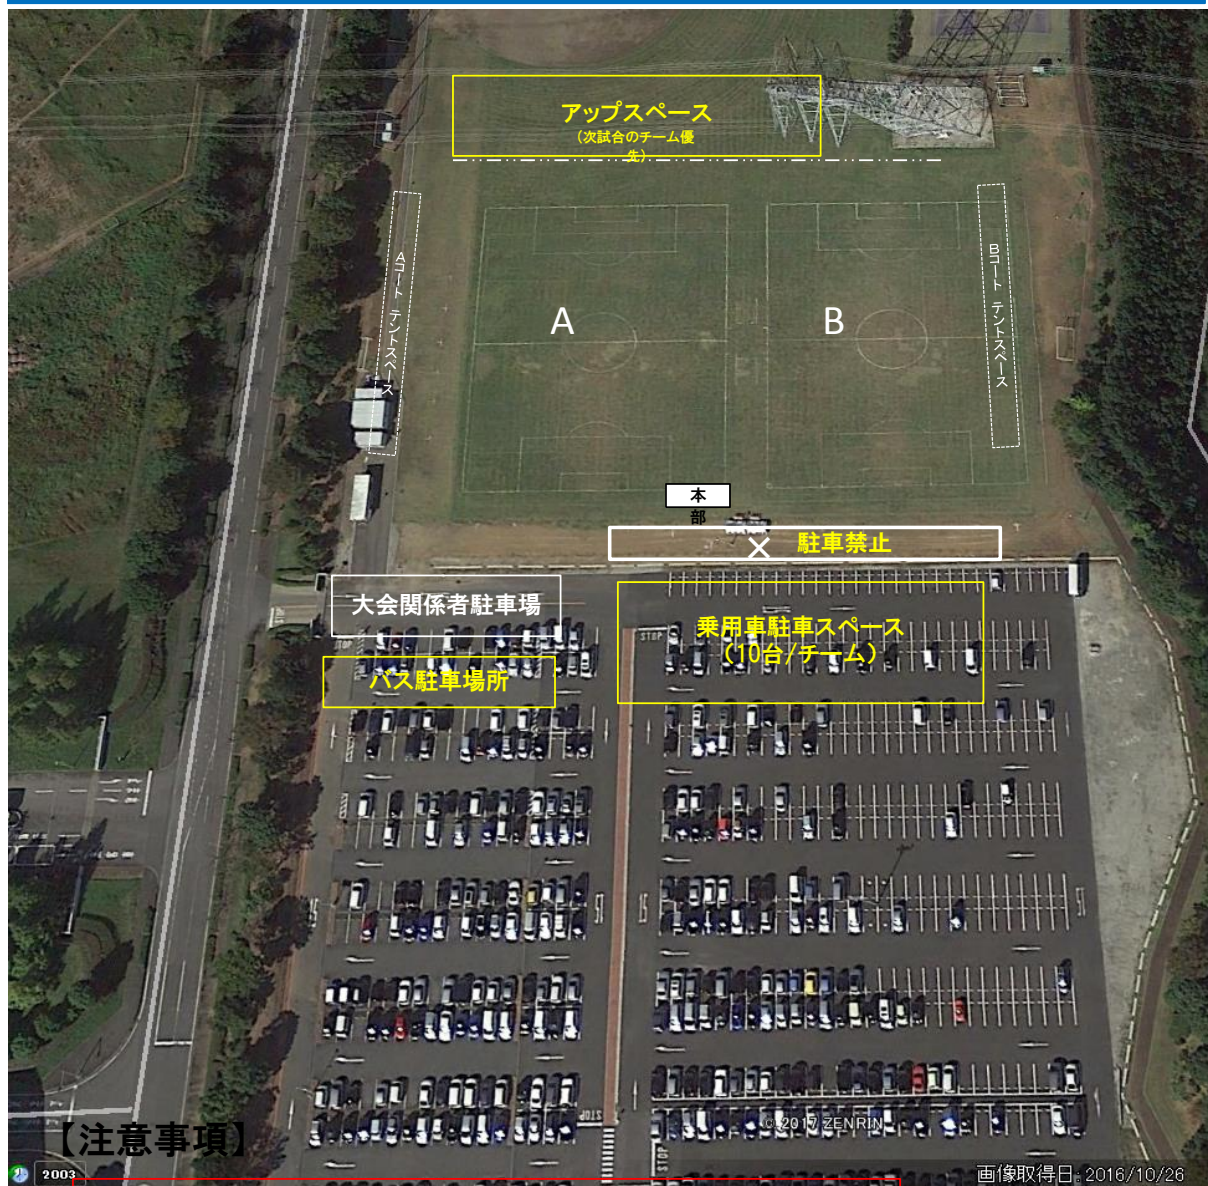

会場周辺マップ

高速アクセス

会場マップ

来場者は第2駐車場をご利用ください。
各チーム7台までお願いします。
バスが駐車できる場所はありません。

【牛久総合運動公園(下根) 会場]牛久市下根町1400

【奥野運動広場 会場】牛久市島田町2695 - 2

【牛久運動広場(城中)会場】牛久市城中町1865

会場案内(日本メクトロン奥原工場グランド)

- ・国道408号にある「筑波南奥原工業団地」の標識が左折の目印です。
- ・グラウンドの入口は、工場入口よりもさらに奥にあります。
- ・工場入口からはグラウンドには行けません。

会場案内(日本メクトロン奥原工場グランド)

メクトロングランドは、企業のご厚意でお借りしています。
決められてルールを遵守して使用頂きますようご協力をお願い致します。

1. 場内の制限速度は15km/hです。
2. 場内は一方通行です。路面標示に従って通行してください。
3. ゴミはお持ち帰り頂くようお願いいたします。
4. 喫煙は、指定の場所のみでお願いします。
5. トイレを使用する際は、靴の泥をおとしてからしましょう。
6. 駐車場内における盗難・事故等の責任は負いません。