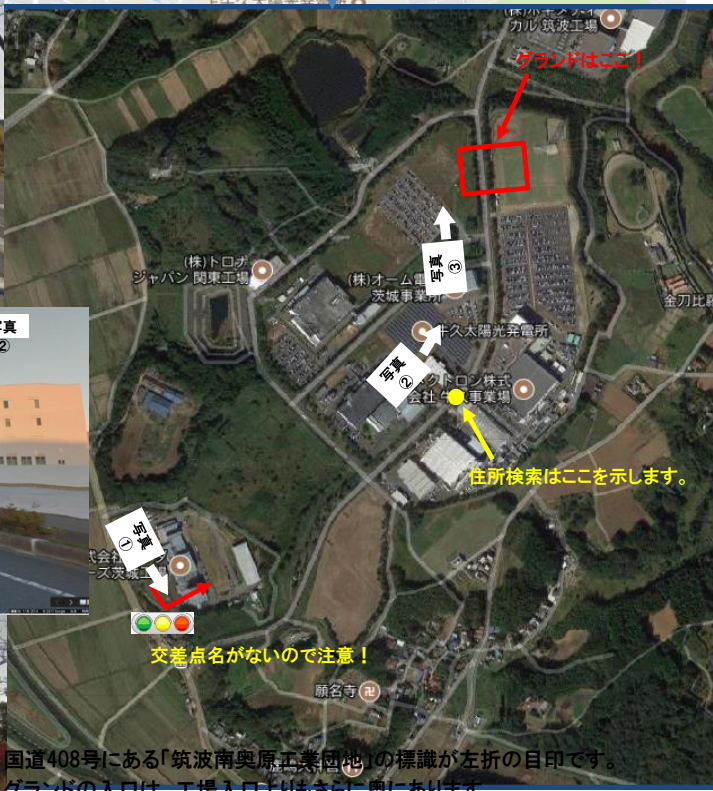

会場周辺マップ

高速アクセス

会場マップ

来場者は第2駐車場をご利用ください。
各チーム7台までお願いします。
バスが駐車できる場所はありません。

【牛久総合運動公園(下根) 会場]牛久市下根町1400

【奥野運動広場 会場】牛久市島田町2695 - 2

【牛久運動広場(城中)会場】牛久市城中町1865

会場案内(日本メクトロン奥原工場グランド)

- ・国道408号にある「筑波南奥原工業団地」の標識が左折の目印です。
- ・グラウンドの入口は、工場入口よりもさらに奥にあります。
- ・工場入口からはグラウンドには行けません。

会場案内(日本メクトロン奥原工場グランド)

メクトロングランドは、企業のご厚意でお借りしています。
決められてルールを遵守して使用頂きますようご協力をお願い致します。

1. 場内の制限速度は15km/hです。
2. 場内は一方通行です。路面標示に従って通行してください。
3. ゴミはお持ち帰り頂くようお願いいたします。
4. 喫煙は、指定の場所のみでお願いします。
5. トイレを使用する際は、靴の泥をおとしてからしましょう。
6. 駐車場内における盗難・事故等の責任は負いません。