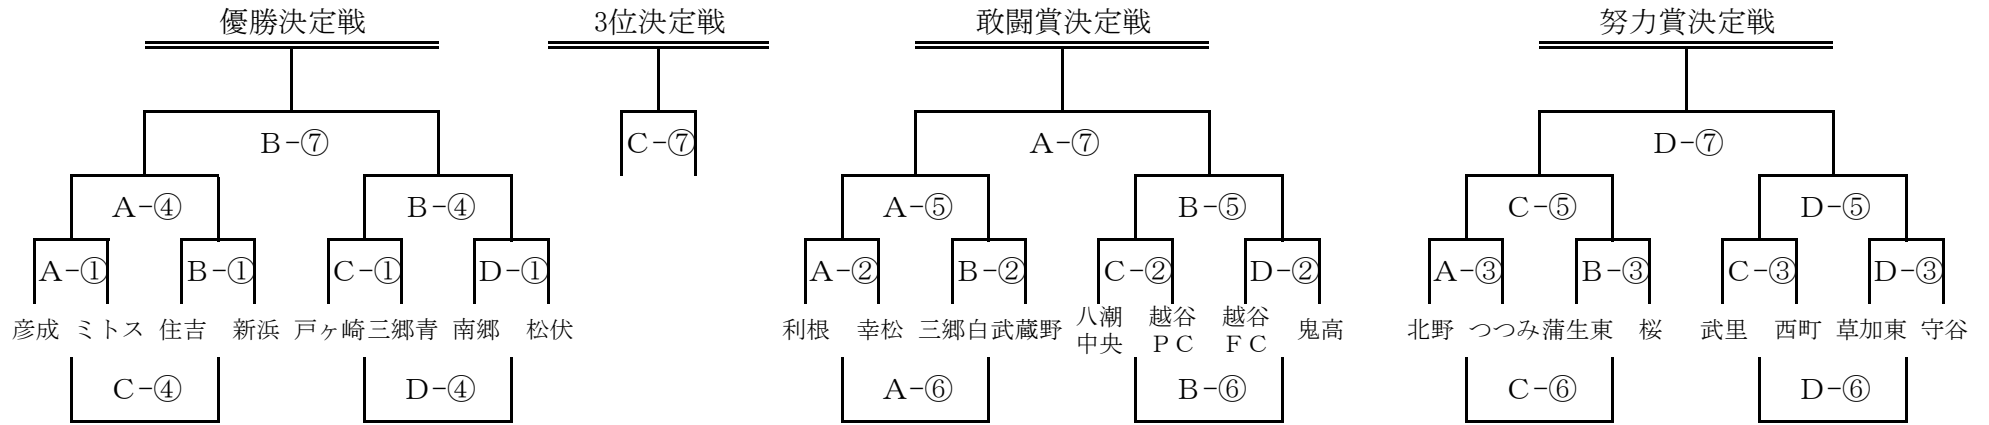

1/29 (日) 大会2日目 日程表 会場スカイパーク

	試合時間	Aコート	審判	Bコート	審判	Cコート	審判	Dコート	審判
①	09:00-09:35	彦成 vs ミトス	利根 幸松	住吉 vs 新浜	三郷白 武蔵野	戸ヶ崎 vs 三郷青	八潮中央 越谷PC	南郷 vs 松伏	越谷FC 鬼高
②	09:45-10:20	利根 vs 幸松	北野 つつみ	三郷白 vs 武蔵野	蒲生東 桜	八潮中央 vs 越谷PC	武里 西町	越谷FC vs 鬼高	草加東 守谷
③	10:30-11:05	北野 vs つつみ	彦成 ミトス	蒲生東 vs 桜	住吉 新浜	武里 vs 西町	戸ヶ崎 三郷青	草加東 vs 守谷	南郷 松伏
④	11:15-11:50	A①勝 vs B①勝	主 A②負 副 A③負	C①勝 vs D①勝	主 B②負 副 B③負	A①負 vs B①負	主 C②負 副 C③負	C①負 vs D①負	主 D②負 副 D③負
⑤	12:00-12:35	A②勝 vs B②勝	A①勝 B①勝	C②勝 vs D②勝	C①勝 D①勝	A③勝 vs B③勝	A①負 B①負	C③勝 vs D③勝	C①負 D①負
⑥	12:45-13:20	A②負 vs B②負	A②勝 B②勝	C②負 vs D②負	C②勝 D②勝	A③負 vs B③負	A③勝 B③勝	C③負 vs D③負	C③勝 D③勝
⑦	13:40-14:15	敢闘賞 A⑤勝 vs B⑤勝	本部	決勝戦 A④勝 vs B④勝	本部	3位決定戦 A④負 vs B④負	本部	努力賞 C⑤勝 vs D⑤勝	本部
	14:30~	閉会式							

PK戦の時は次の試合時間が遅れる場合がありますが、次の対戦チーム及び審判の方は直ぐに始められるようご協力をお願いします。
 主審・副審は話し合いをお願いします。 但し、第4試合のみ上段(②負)主審・下段(③負)副審をお願いします。
 各パート1回戦の負戦は引き分けでもPK戦は行いません。